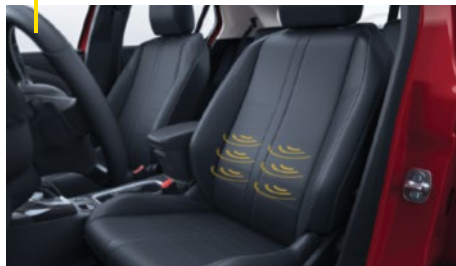

PRÉMIUM KÉNYELEM

Az új Corsa prémium szintű komfortot nyújt számos kényelmi jellemzőjével, például a beépített masszázsfunkcióival.